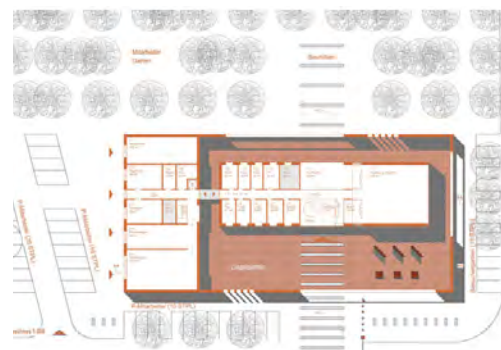

2013
Verwaltungsgebäude Olfry Ziegelwerke
Vechta
BKS Architekten
1. Preis